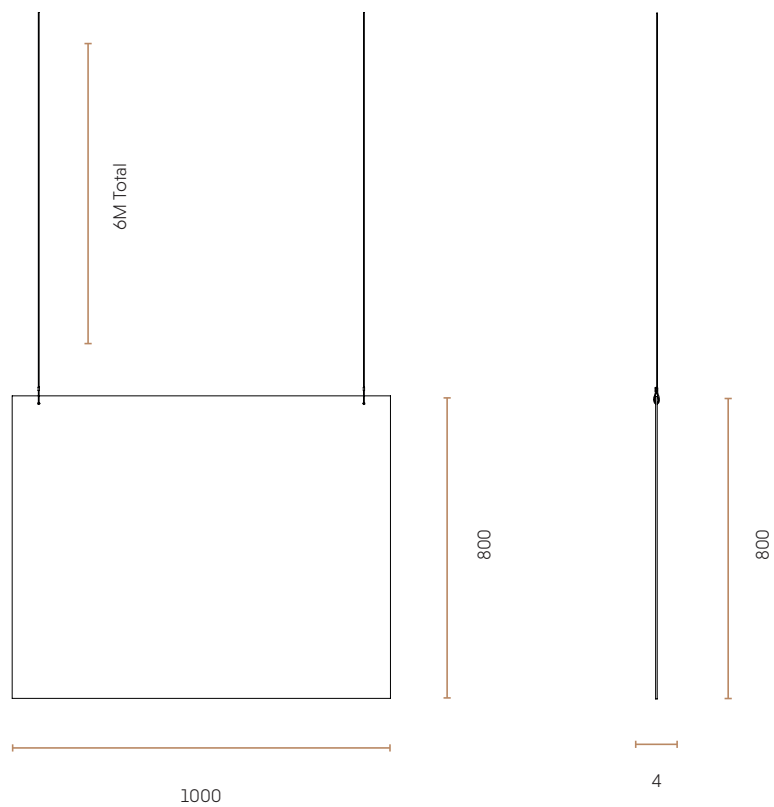

AFSKÆRMNING SOM OPHÆNG // TEKNISKE SPECIFIKATIONER

Afskærmning som ophæng - 800 mm høj
5000-0030

Afskærmning som ophæng - 1000 mm høj
5000-0029