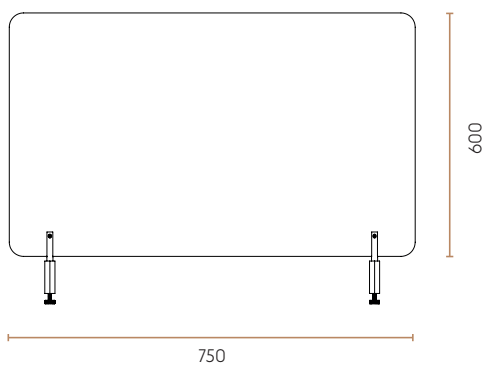

FAST AFSKÆRMNING M. APTO KLEMME //

TEKNISKE SPECIFIKATIONER

Afskærmning - uden udskærning - 750 mm //

5000-0035-9005

Afskærmning - uden udskærning - 1000 mm //

5000-0036-9005

Afskærmning - med udskærning - 750 mm //

5000-0037-9005

Afskærmning - med udskærning - 1000 mm //

5000-0038-9005