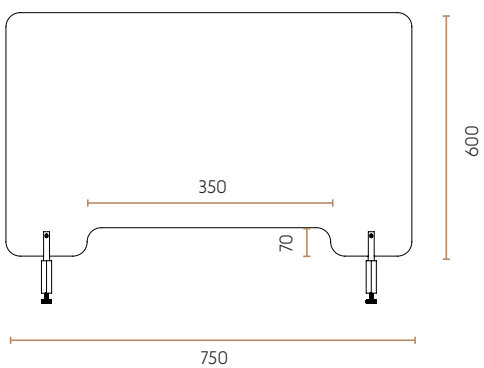

FAST AFSKÆRMNING M. APTO KLEMME //

TEKNISKE SPECIFIKATIONER

Afskærmning - uden udskærning - 750 mm //

5000-0035-9005

Afskærmning - uden udskærning - 1000 mm //

5000-0036-9005

Afskærmning - med udskærning - 750 mm //

5000-0037-9005

Afskærmning - med udskærning - 1000 mm //

5000-0038-9005