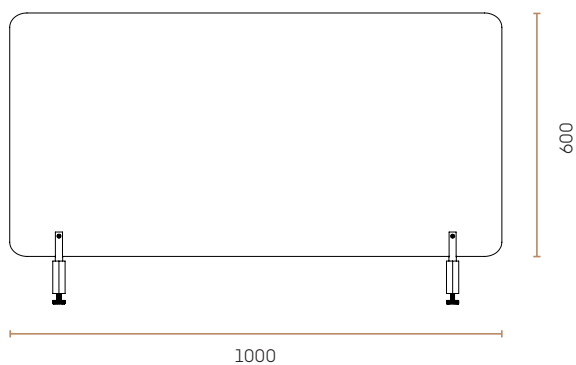

FAST AFSKÆRMNING M. APTO KLEMME //

TEKNISKE SPECIFIKATIONER

Afskærmning - uden udskærning - 750 mm //

5000-0035-9005

Afskærmning - uden udskærning - 1000 mm //

5000-0036-9005

Afskærmning - med udskærning - 750 mm //

5000-0037-9005

Afskærmning - med udskærning - 1000 mm //

5000-0038-9005