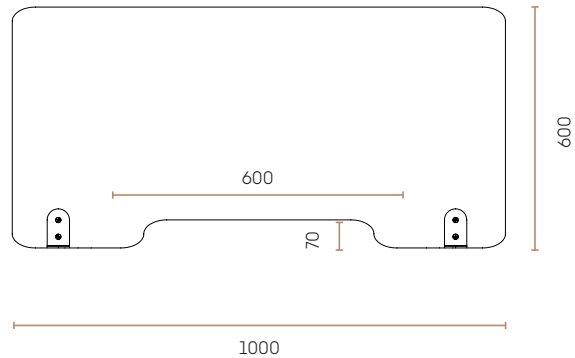

FLYTBAR AFSKÆRMNING // TEKNISKE SPECIFIKATIONER

Afskærmning - uden udskærning - 750 mm //

5000-0010-9005

Afskærmning - uden udskærning - 1000 mm //

5000-0011-9005

Afskærmning - med udskærning - 750 mm //

5000-0012-9005

Afskærmning - med udskærning - 1000 mm //

5000-0013-9005

SIDEAFSKÆRMNING //

TEKNISKE SPECIFIKATIONER

Sideafskærmning - 350 mm //
5000-0028-9005

Sideafskærmning - 500 mm //
5000-0027-9005