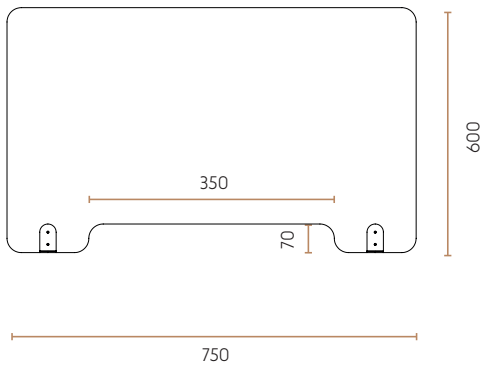

FLYTBAR AFSKÆRMNING // TEKNISKE SPECIFIKATIONER

Afskærmning - uden udskærning - 750 mm //

5000-0010-9005

Afskærmning - uden udskærning - 1000 mm //

5000-0011-9005

Afskærmning - med udskærning - 750 mm //

5000-0012-9005

Afskærmning - med udskærning - 1000 mm //

5000-0013-9005

SIDEAFSKÆRMNING //

TEKNISKE SPECIFIKATIONER

Sideafskærmning - 350 mm //
5000-0028-9005

Sideafskærmning - 500 mm //
5000-0027-9005