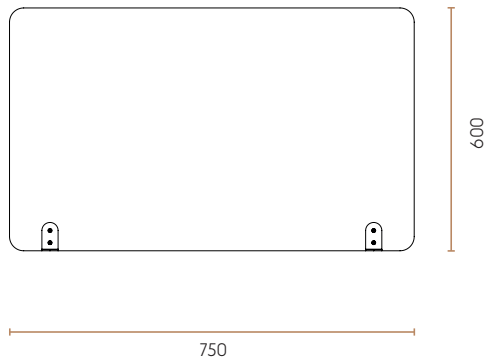

FLYTBAR AFSKÆRMNING // TEKNISKE SPECIFIKATIONER

Afskærmning - uden udskærning - 750 mm //

5000-0010-9005

Afskærmning - uden udskærning - 1000 mm //

5000-0011-9005

Afskærmning - med udskærning - 750 mm //

5000-0012-9005

Afskærmning - med udskærning - 1000 mm //

5000-0013-9005

SIDEAFSKÆRMNING //

TEKNISKE SPECIFIKATIONER

Sideafskærmning - 350 mm //
5000-0028-9005

Sideafskærmning - 500 mm //
5000-0027-9005