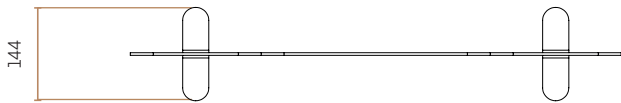

FLYTBAR AFSKÆRMNING // TEKNISKE SPECIFIKATIONER

Afskærmning - uden udskærning - 750 mm //

5000-0010-9005

Afskærmning - uden udskærning - 1000 mm //

5000-0011-9005

Afskærmning - med udskærning - 750 mm //

5000-0012-9005

Afskærmning - med udskærning - 1000 mm //

5000-0013-9005

SIDEAFSKÆRMNING //

TEKNISKE SPECIFIKATIONER

Sideafskærmning - 350 mm //
5000-0028-9005

Sideafskærmning - 500 mm //
5000-0027-9005