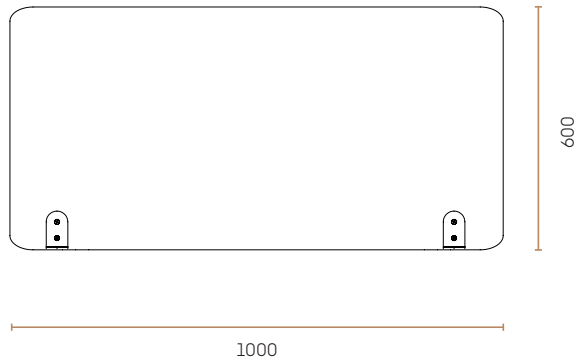

FLYTBAR AFSKÆRMNING // TEKNISKE SPECIFIKATIONER

Afskærmning - uden udskærning - 750 mm //

5000-0010-9005

Afskærmning - uden udskærning - 1000 mm //

5000-0011-9005

Afskærmning - med udskærning - 750 mm //

5000-0012-9005

Afskærmning - med udskærning - 1000 mm //

5000-0013-9005

SIDEAFSKÆRMNING //

TEKNISKE SPECIFIKATIONER

Sideafskærmning - 350 mm //
5000-0028-9005

Sideafskærmning - 500 mm //
5000-0027-9005