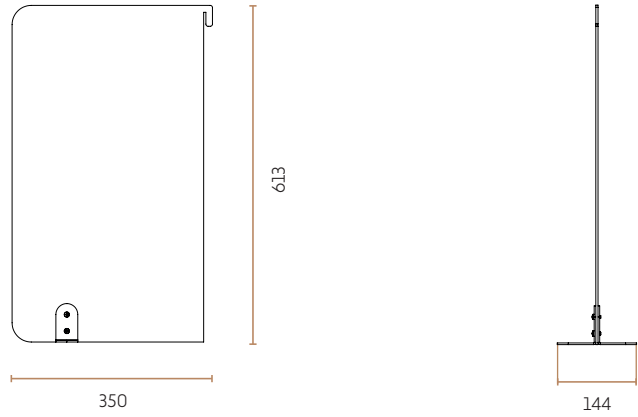

FLYTBAR AFSKÆRMNING // TEKNISKE SPECIFIKATIONER

Afskærmning - uden udskærning - 750 mm //

5000-0010-9005

Afskærmning - uden udskærning - 1000 mm //

5000-0011-9005

Afskærmning - med udskærning - 750 mm //

5000-0012-9005

Afskærmning - med udskærning - 1000 mm //

5000-0013-9005

SIDEAFSKÆRMNING //

TEKNISKE SPECIFIKATIONER

Sideafskærmning - 350 mm //
5000-0028-9005

Sideafskærmning - 500 mm //
5000-0027-9005