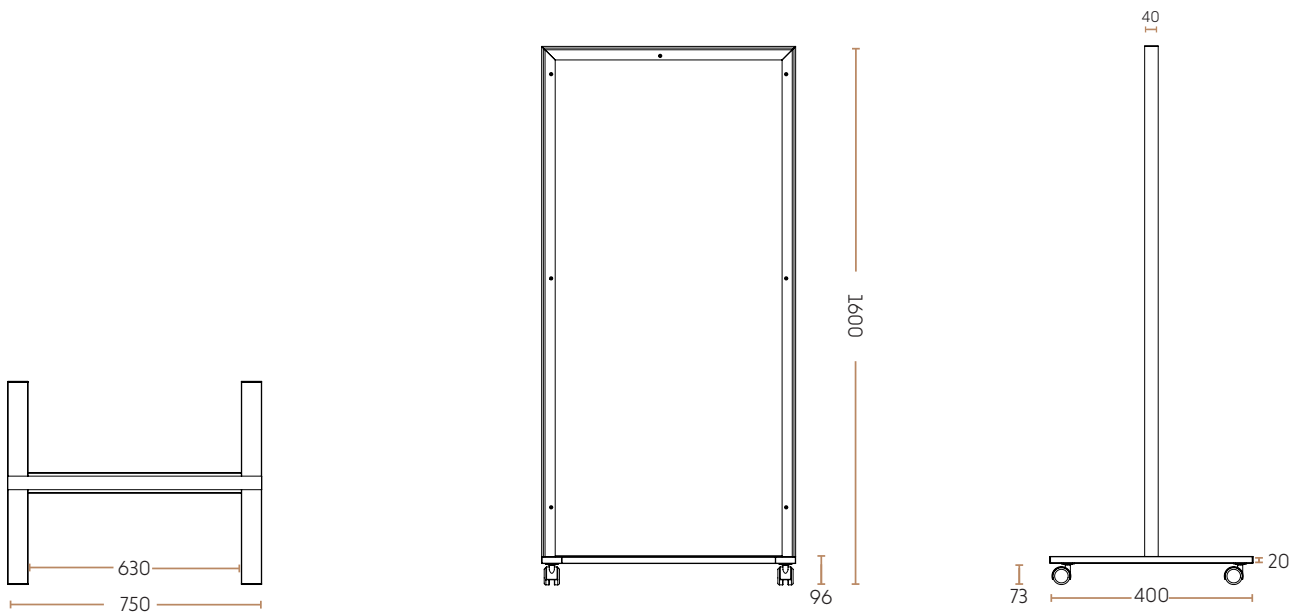

GULVAFSKÆRMNING // TEKNISKE SPECIFIKATIONER.

GULVAFSKÆRMNING MED HJUL 5000-0016-9005

GULVAFSKÆRMNING UDEN HJUL 5000-0017-9005