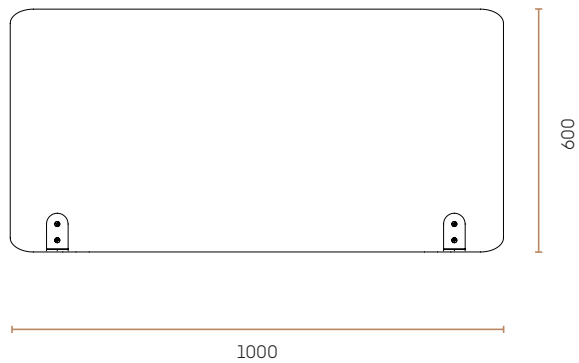

FLYTBAR AFSKÆRMNING // TEKNISKE SPECIFIKATIONER

Afskærmning - uden udskæring - 750 mm //
5000-0010-9005

Afskærmning - uden udskæring - 1000 mm //
5000-0011-9005

Afskærmning - med udskæring - 750 mm //
5000-0012-9005

Afskærmning - med udskæring - 1000 mm //
5000-0013-9005