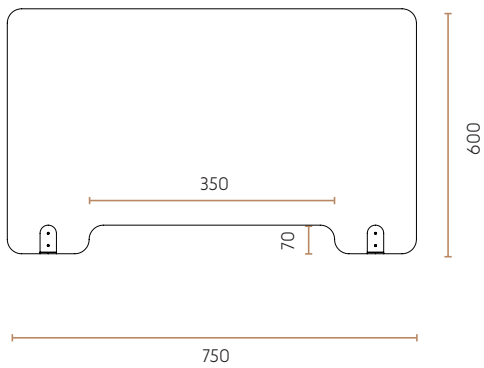

FLYTBAR AFSKÆRMNING // TEKNISKE SPECIFIKATIONER

Afskærmning - uden udskæring - 750 mm //
5000-0010-9005

Afskærmning - uden udskæring - 1000 mm //
5000-0011-9005

Afskærmning - med udskæring - 750 mm //
5000-0012-9005

Afskærmning - med udskæring - 1000 mm //
5000-0013-9005