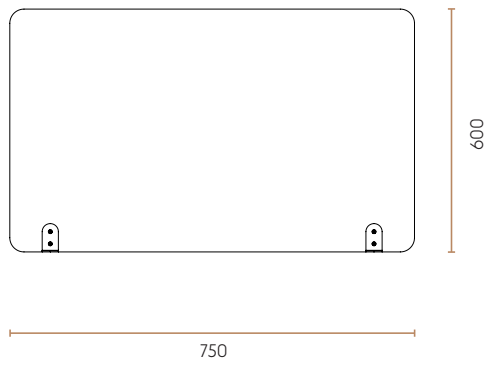

FLYTBAR AFSKÆRMNING // TEKNISKE SPECIFIKATIONER

Afskærmning - uden udskæring - 750 mm //
5000-0010-9005

Afskærmning - uden udskæring - 1000 mm //
5000-0011-9005

Afskærmning - med udskæring - 750 mm //
5000-0012-9005

Afskærmning - med udskæring - 1000 mm //
5000-0013-9005